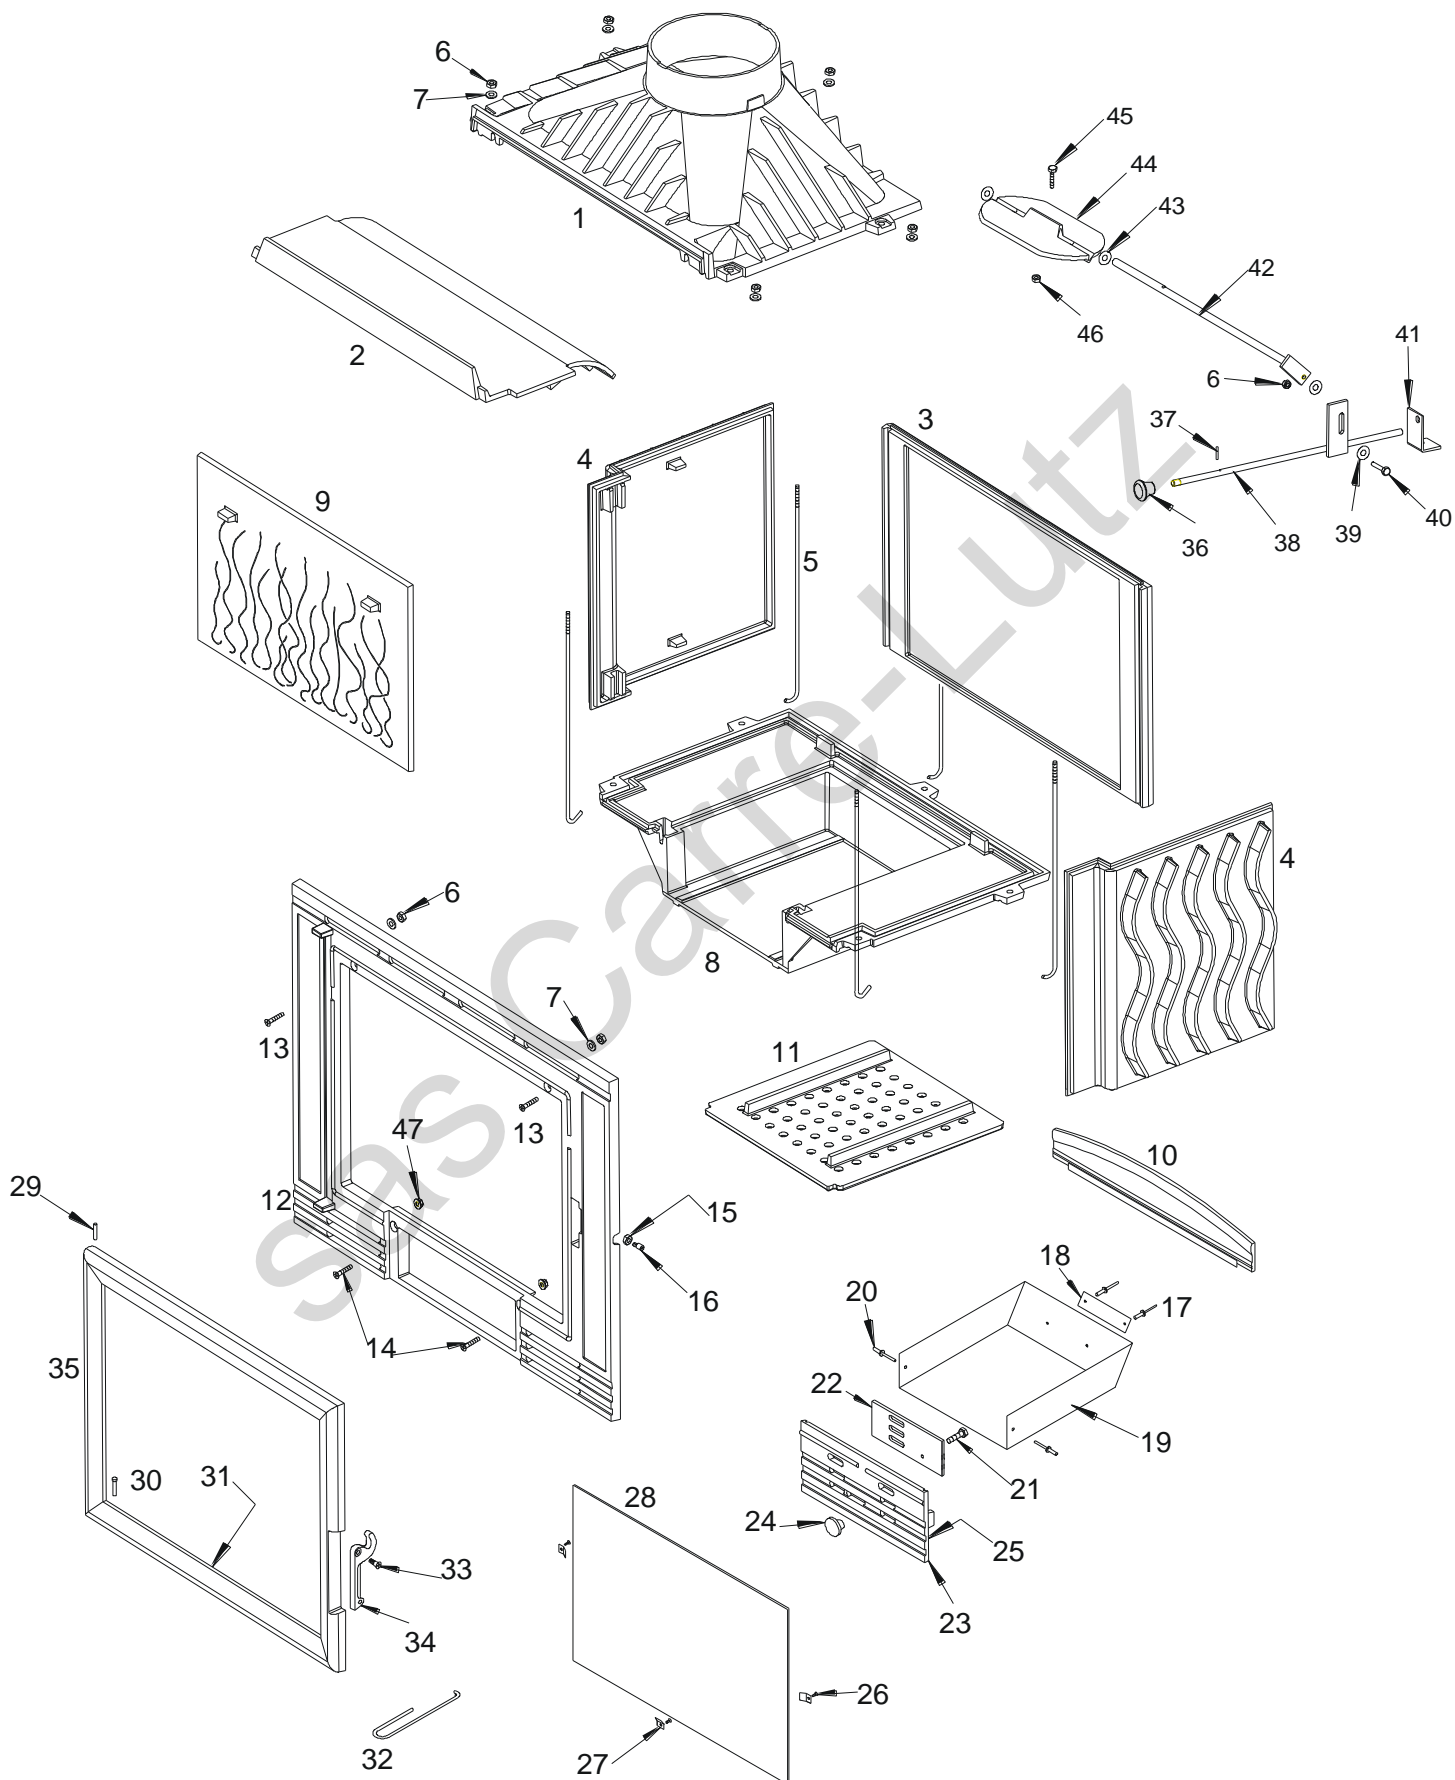

Foyer MINOS avec volet

référence 6772 45

Foyer MINOS avec volet

référence 6772 45

<i>Repère</i>	<i>Nbr</i>	<i>DESIGNATION</i>	<i>Référence</i>
1	1	Avaloir	FB60 700613
2	1	Déфлекteur	FB60 700604
3	1	Fond arrière	FB60 700602
4	2	Côté réversible	FB60 700601
5	5	Tirant Ø 6 x 382	AS 700250
6	8	Ecrou hexagonale de 6	AV 7100060
7	7	Rondelle de 6	AV 4100060
8		Socle	FB60 700614
		Taque décor	FB60 600131
10		Pare bûches	FB60 700620
11		Grille foyère	FB60 700380
12		Façade	FB60 700348
13		Vis tête hexagonale de 6x40	AV 8636400
14		Vis tête hexagonale de 6x30	AV 8636300
15		Ecrou bas de réglage fermeture	AV 7130060
16			AS 700253B
17		Rivet de 3x8	AV 5203080
18		Plaque signalétique	PS 677245
19		Tiroir cendrier	AT 600400C
20		Rivet de 5x16	AV 5205160
21		Vis tête cylindrique fendue de 6x25	AV 8626250
22		Registre de réglage de l'air	FB60 600114
23		Façade cendrier	FB60 700606
		Bouton de cendrier	
25		Joint de cendrier Ø 5, longueur 0,470 mètre	AI 303005
26		Vis tête cylindrique de 4x6	AV 8644062
27		Attache de vitre	AS 700262
28		Vitre 495x350x4	AX 116660
29		Axe de porte haut, goupille lisse de 5x30	AV 6325300
30		Axe de porte bas, clou lisse de 5x30	AV 0105300
31			AI 303007
32		Crochet d'ouverture et de fermeture de la porte	AS 800255
33		Vis de fixation du loquet	AS 800251B
34		Loquet d'ouverture et de fermeture de la porte	FB60 700162
35		Porte	FB60 600126
36		Bouton de volet	AS 700410A
37		Goupille 3x15	AV 6313150
38		Tige de manoeuvre volet	AS 700210A
39			
40		Vis tête hexagonale 6x30	AV 8416300
41		Equerre de volet	AT 700132A
42		Axe de volet	AS 700300A
43		Rondelle de 10	AV 4100100
44		Volet de buse	FB60 700349
45		Vis tête hexagonale 5x25	AV 8405250
46		Ecrou hexagonale de 5	AV 7100050
47		Ecrou a embase de 6	AV 7220060